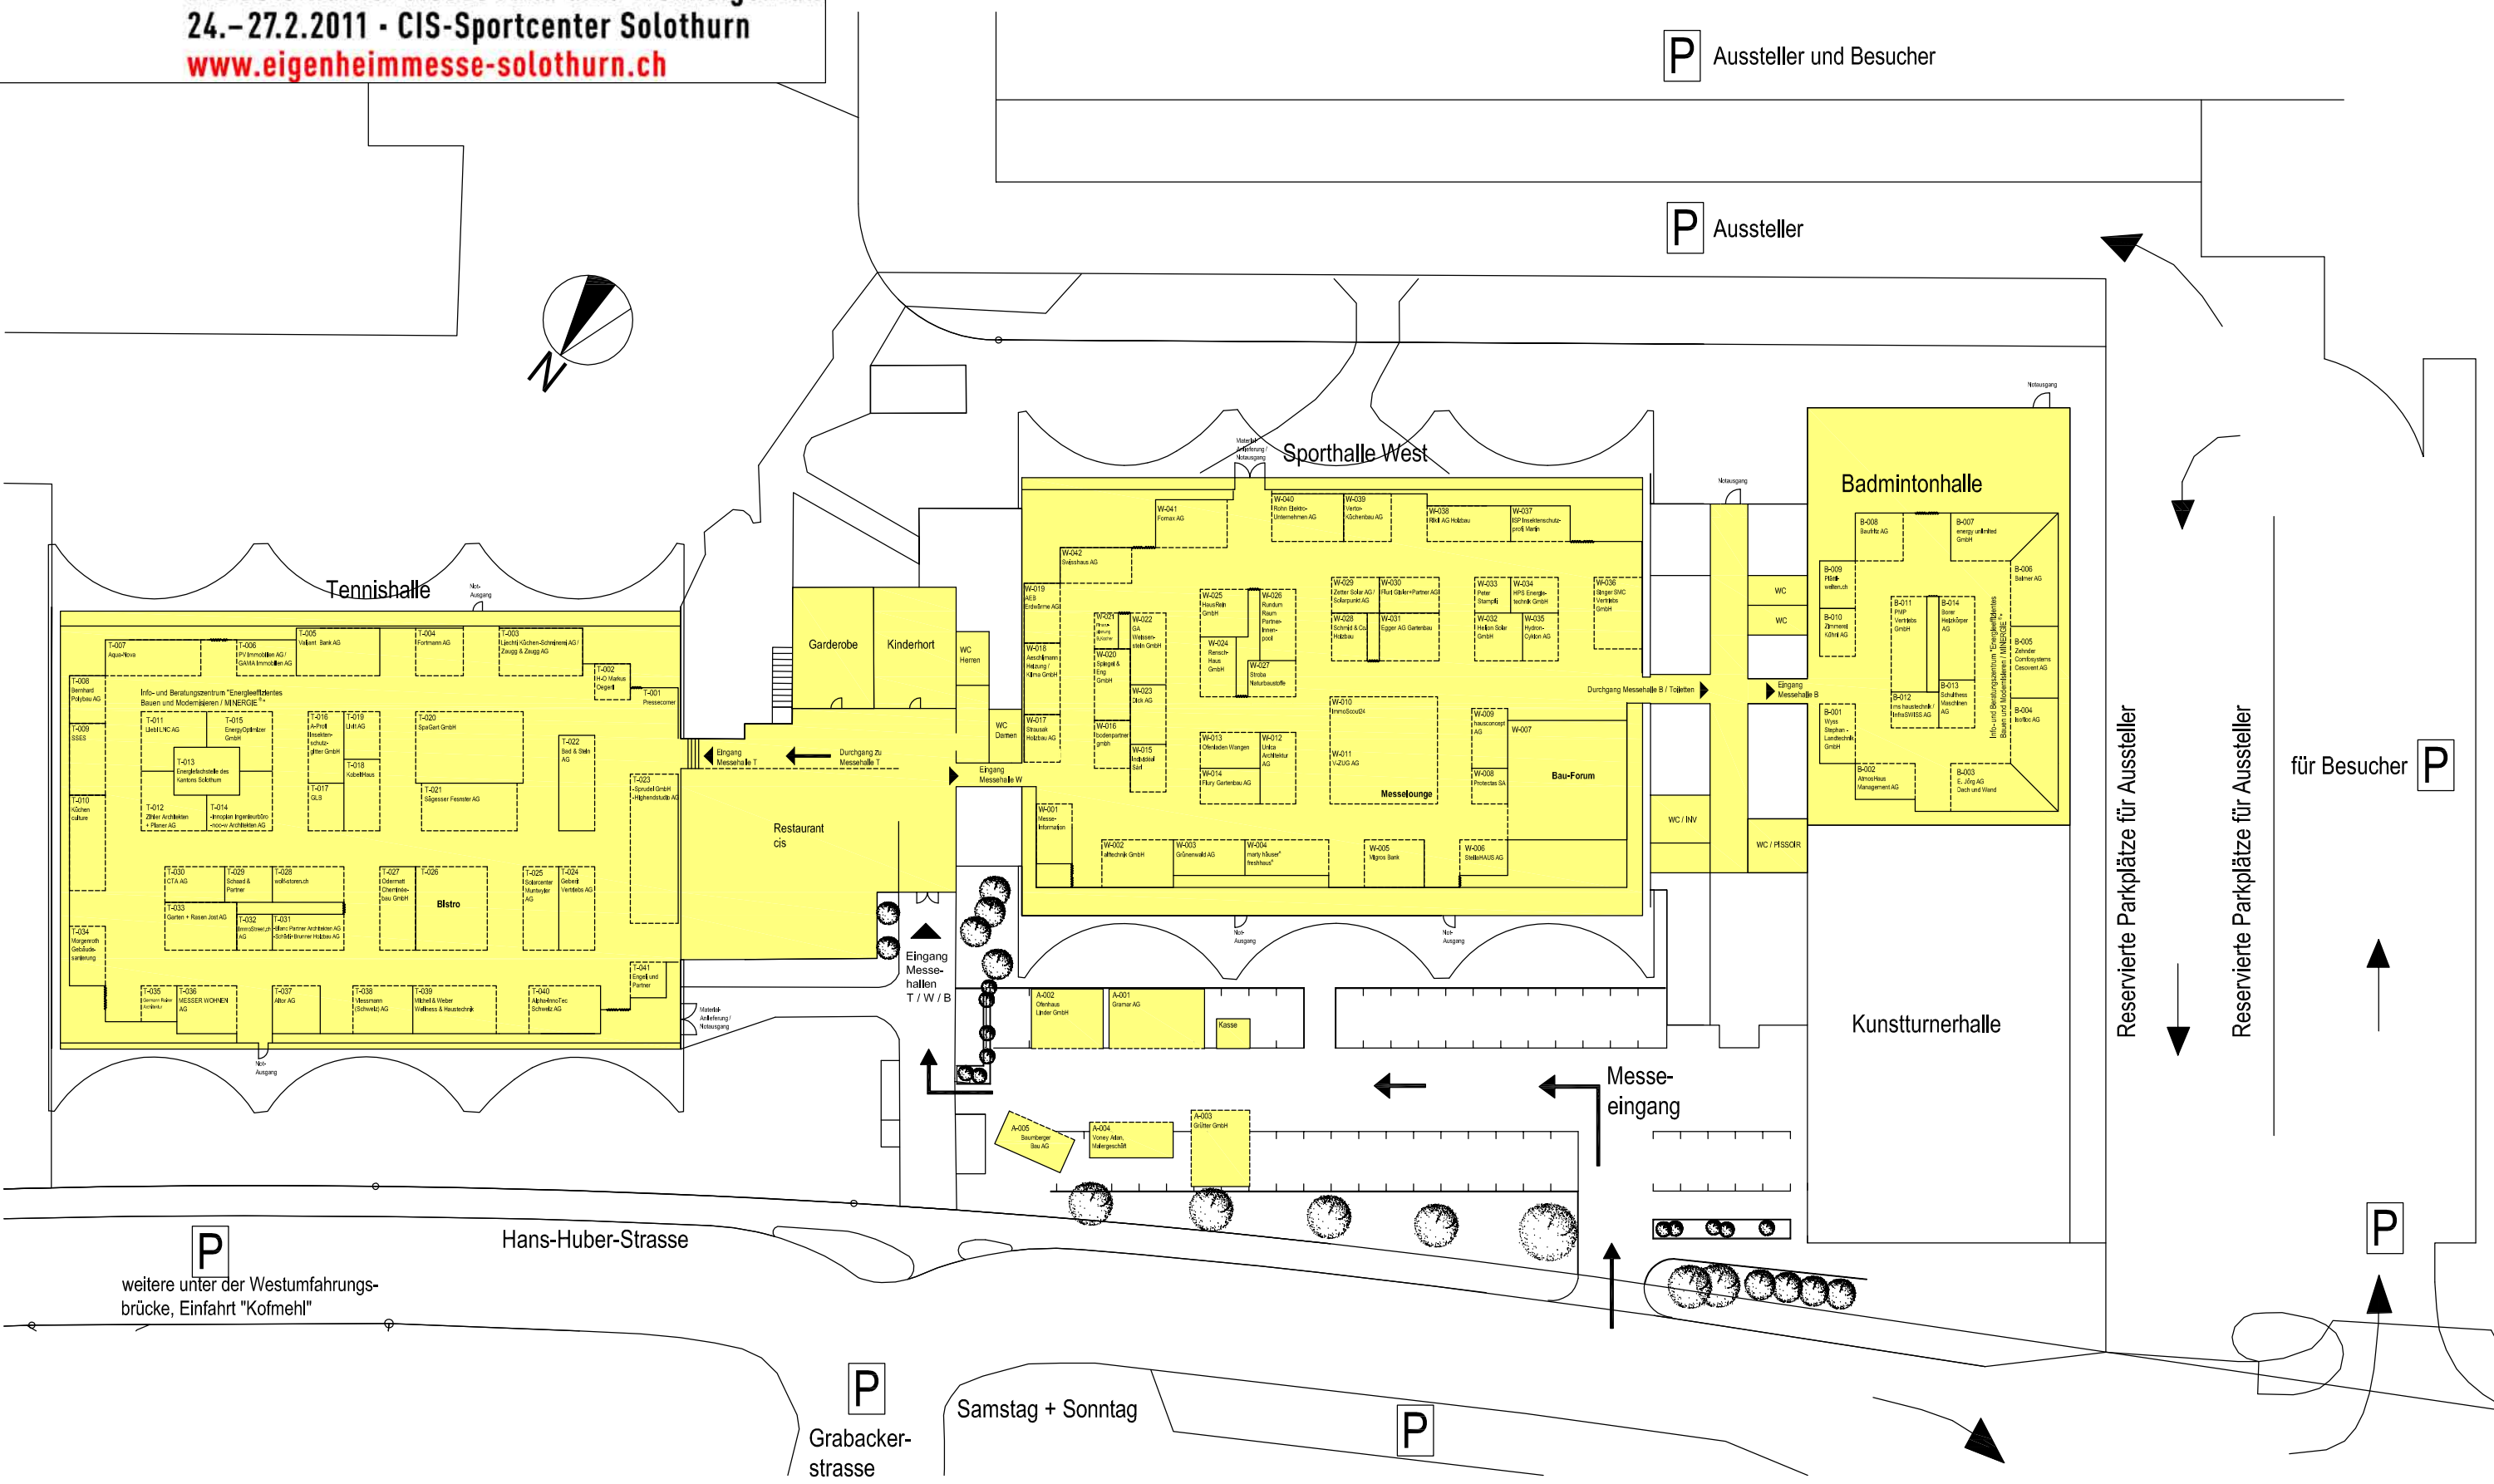

EIGENHEIM.2011

Die Solothurner Messe rund ums Wohneigentum
24.-27.2.2011 - CIS-Sportcenter Solothurn
www.eigenheimmesse-solothurn.ch

Situationsplan

P Aussteller und Besucher

P Aussteller

für Besucher P

Reservierte Parkplätze für Aussteller

Reservierte Parkplätze für Aussteller

weitere Parkplätze P

P
weiter unter der Westumfah-
rungs-
brücke, Einfahrt "Kofmehl"

P
Grabacker-
strasse

Samstag + Sonntag

P

P